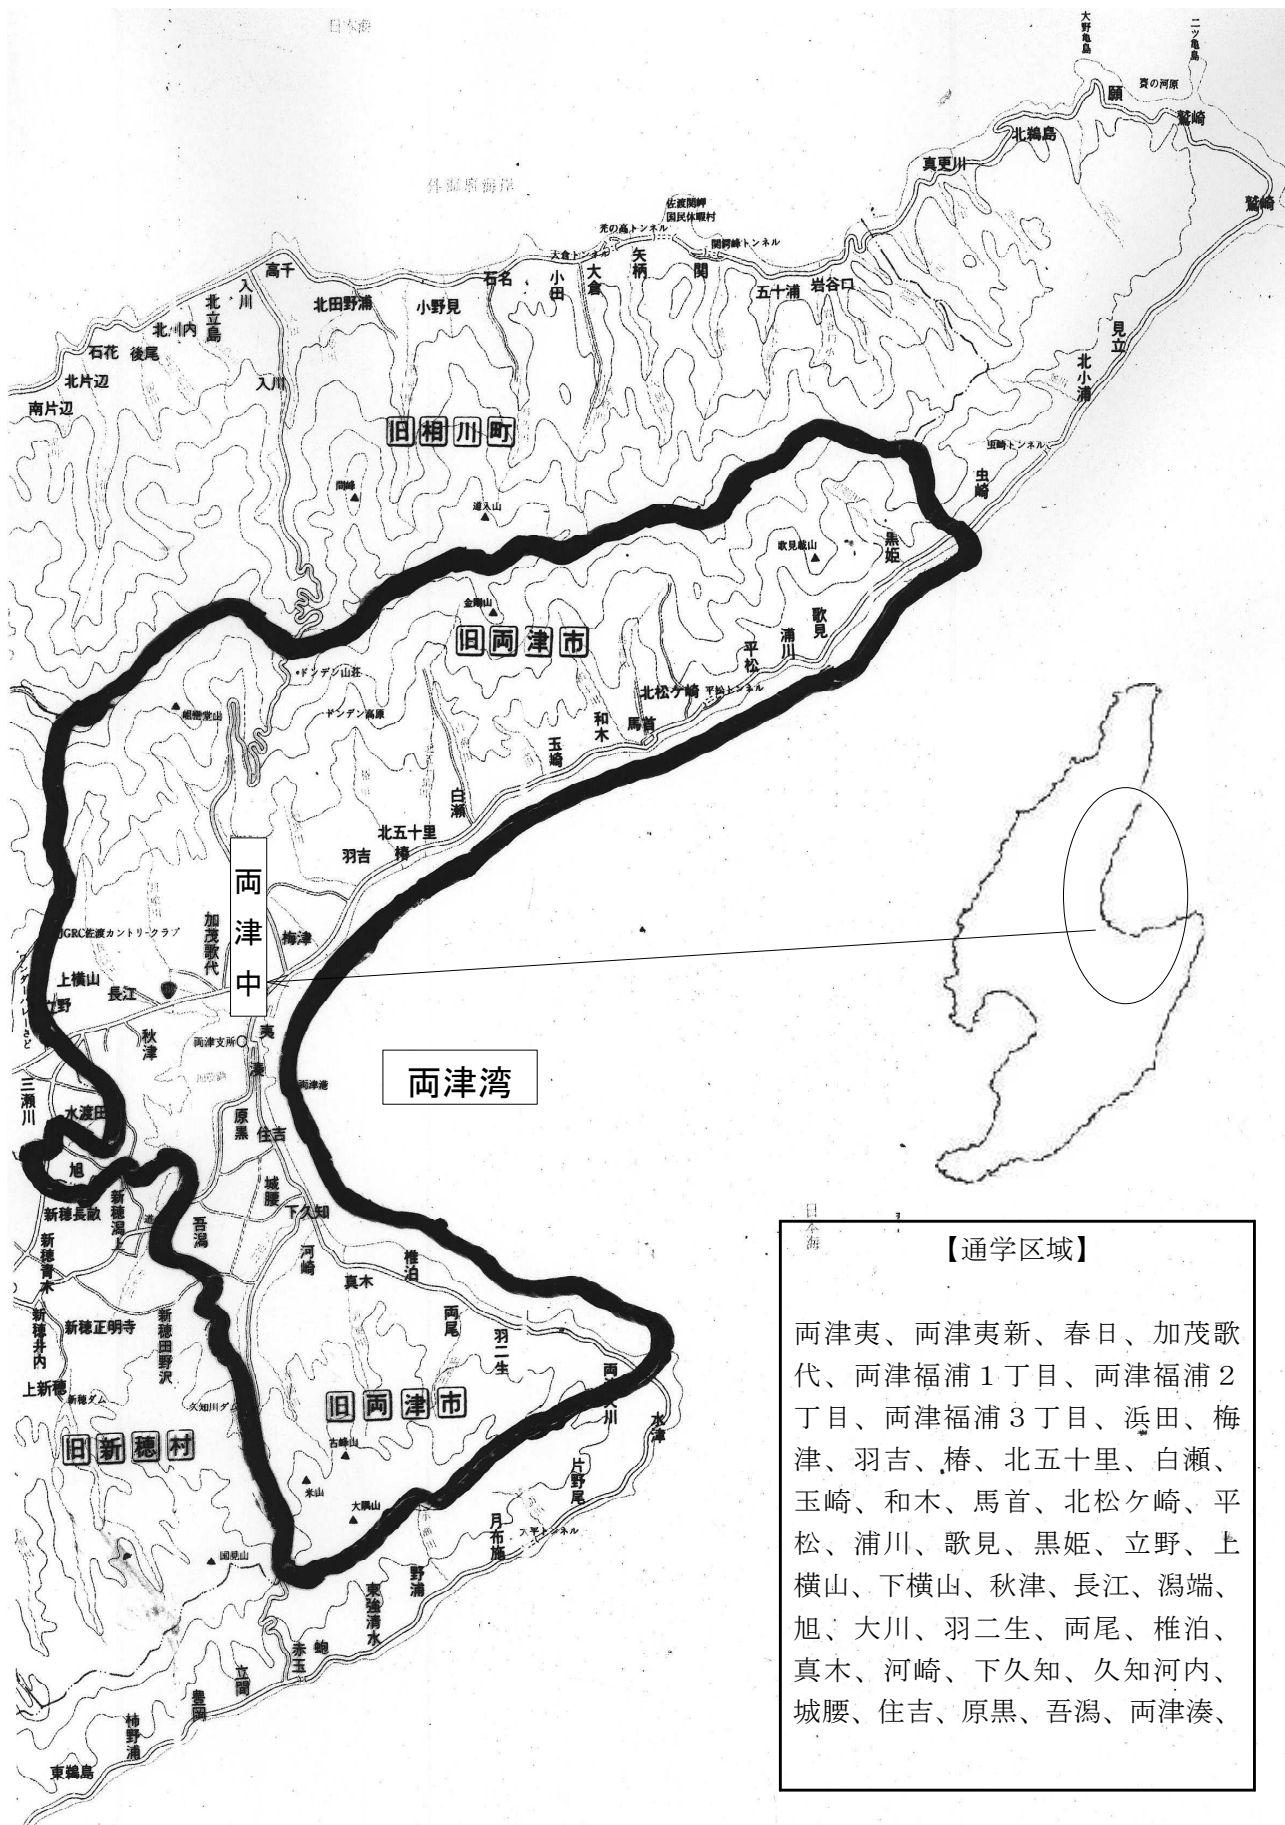

I 学校の概略

1 学区

2 生徒数 男子96人 女子81人 計177人 (平成27年4月1日現在)

	1年				2年				3年				
	A	B	D知	E 自情	A	B	D知	E 自情	A	B	C	D知	E 自情
男子	14	14	1	0	17	18	2	0	9	9	9	2	1
女子	8	7	1	0	11	11	1	0	13	14	14	0	1
合計	22	21	2	0	28	29	3	0	22	23	23	2	2
男子計	29				37				30				
女子計	16				23				42				
学年計	45				60				72				
男子計	96												
女子計	81												
3 全校	177												

沿 革

平成18.09

佐渡市小・中学校統合計画策定

東中学校・南中学校が、後期の統合計画に入る

22.02.12～02/26 学校統合に関する保護者説明会を、5会場で実施

03.12 事務嘱託員説明会を実施

11.01～ 統合決定の説明会を、要望のあった集落で実施

23.02.15 第1回東・南統合中学区建設検討委員会

11.01 統合校舎建設工事開始

24.03.31 東・南統合中学校区建設検討委員会解散

24.09.26 東中学校・南中学校統合準備委員会において、校章と制服を制定

25.01.29 東中学校・南中学校統合準備委員会において、校歌を制定

25.03.31 東中学校・南中学校閉校

04.01 佐渡市立両津中学校開校

初代校長 岩田 英二 着任

04.08 開校式